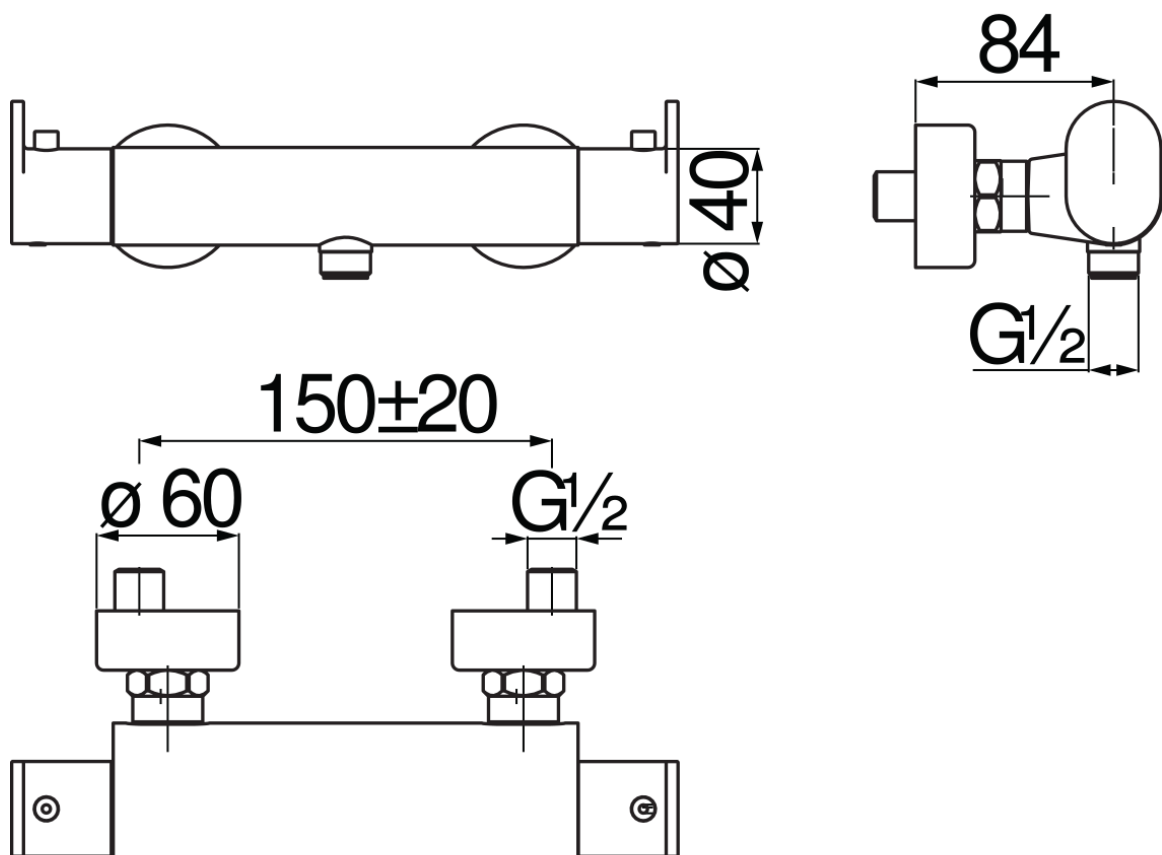

SPECIFICHE

Termostatico esterno

Chrome

Blocco di sicurezza 38° C

Valvole antiritorno

Uscita ø 1/2"

Filtri di ricambio cartuccia inclusi nella confezione

Imballo: 32 x 16,5 x 7 cm / 0,003696 m<sup>3</sup> / 2,8 kg

CERTIFICAZIONI

DIAGRAMMA DI PORTATA: ACQUA CALDA/FREDDA

DIAGRAMMA DI PORTATA: ACQUA MISCELATA