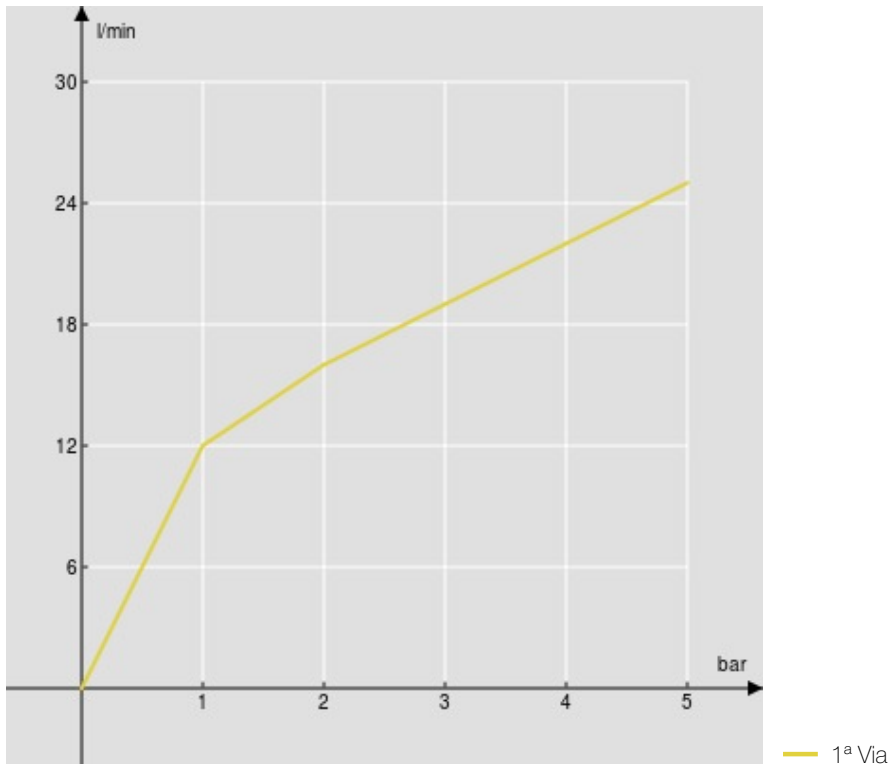

SPECIFICHE

Termostatico esterno

Chrome

Blocco di sicurezza 38° C

Valvole antiritorno

Uscita ø 1/2"

Filtri di ricambio cartuccia inclusi nella confezione

Imballo: 32 x 16,5 x 7 cm / 0,003696 m<sup>3</sup> / 2,8 kg

CERTIFICAZIONI

DIAGRAMMA DI PORTATA: ACQUA CALDA/FREDDA

DIAGRAMMA DI PORTATA: ACQUA MISCELATA